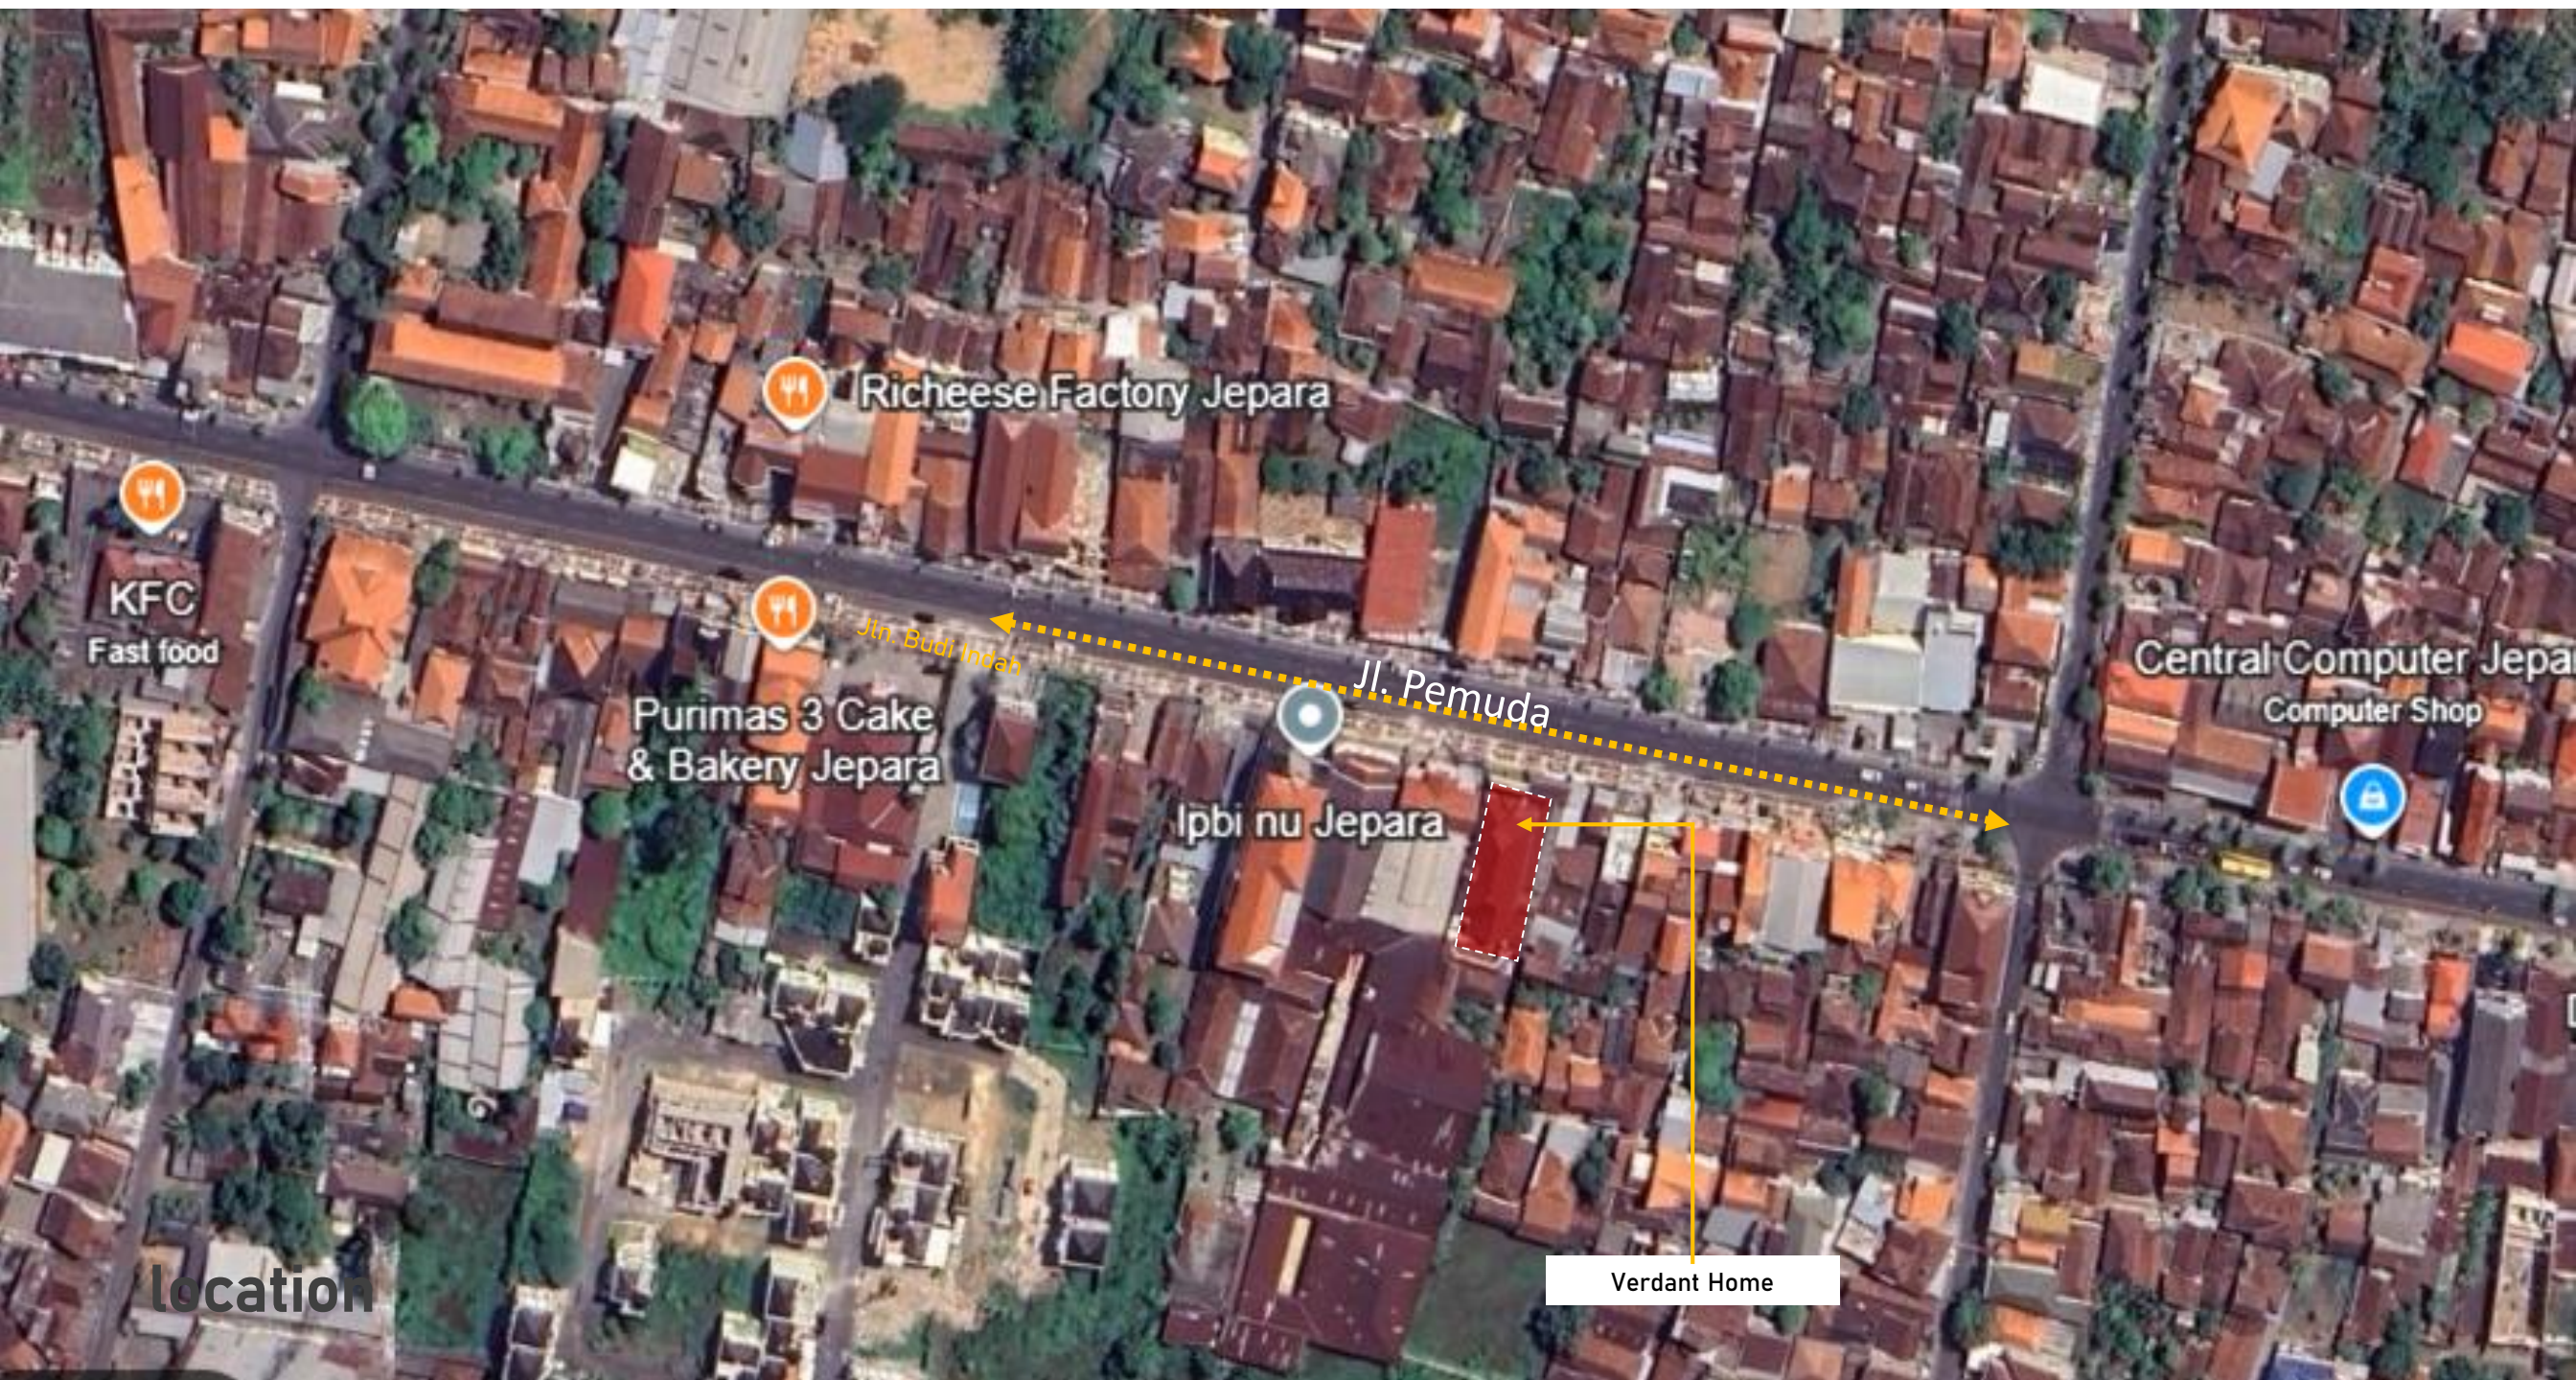

Verdant Home, Jl. Pemuda Jepara No.39, Potroyudan, Kec. Jepara, Kabupaten Jepara

// concept

Prepared by :

Linda Wahyu Laila Shofiana

Modern

Verdant Home menggabungkan konsep modern dan alam untuk menciptakan hunian yang fungsional, estetik, dan berkelanjutan