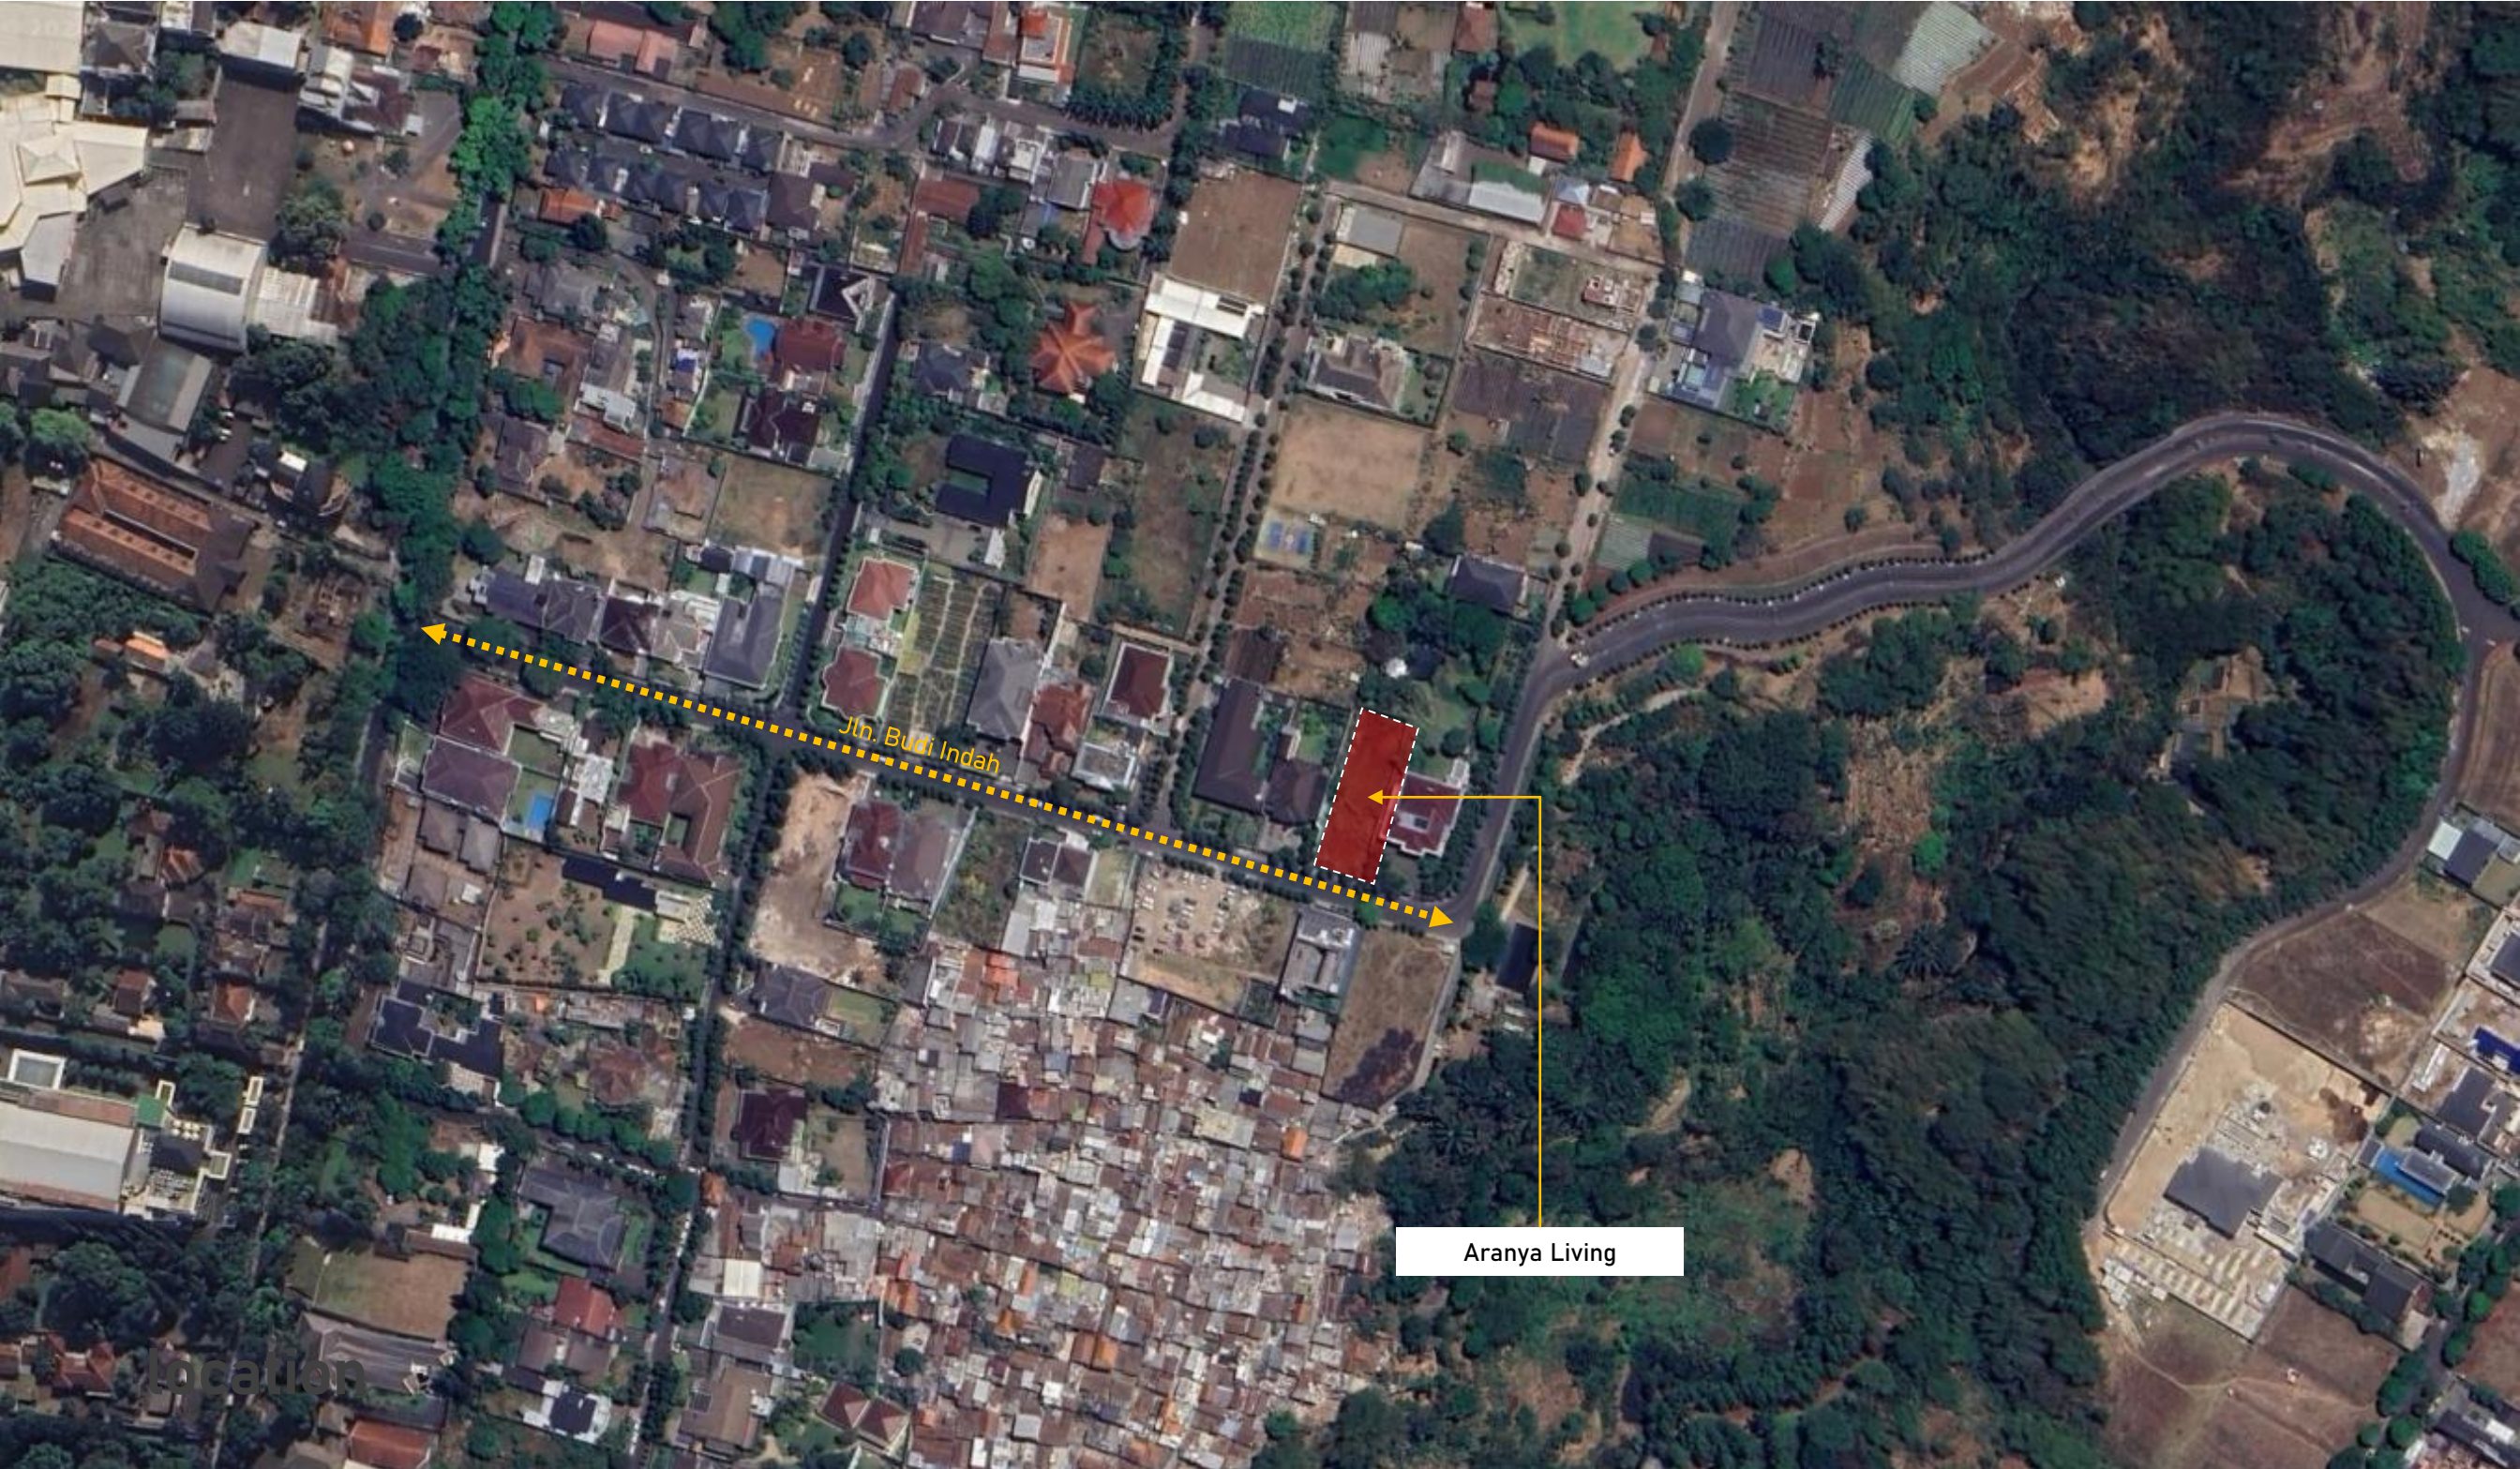

// context

the story behind

Lokasi proyek ini berada di Bandung, kota yang dikenal dengan suasana sejuk, udara bersih, dan lanskap perbukitan yang memanjakan mata. Klien ingin memiliki rumah yang tidak hanya menjadi tempat tinggal tetapi juga menghadirkan atmosfer seperti resort, menciptakan pelarian dari hiruk-pikuk kehidupan kota tanpa perlu bepergian jauh.