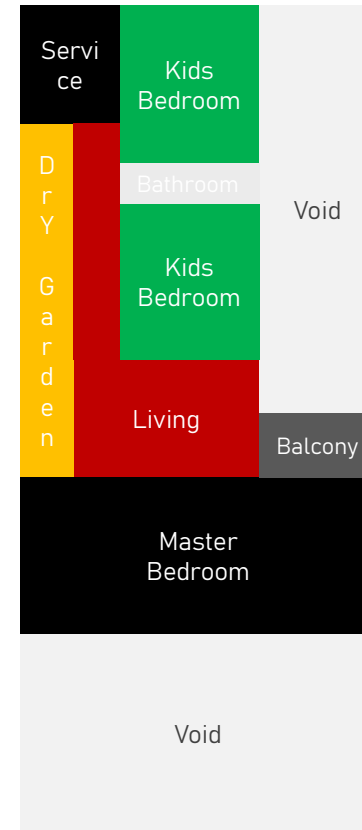

Dalam estetika tradisional Jepang, wabi-sabi (Jepang: 侘寂) merupakan sebuah pandangan dunia yang terpusat pada penerimaan terhadap kefanaan dan ketidaksempurnaan. Estetika tersebut kadang-kadang dijelaskan sebagai salah satu keindahan yang tak sempurna, tak kekal, dan tak lengkap.

Wabi-sabi adalah konsep estetika Jepang yang mengajarkan untuk menghargai keindahan dalam ketidaksempurnaan, kesederhanaan, dan kerendahan hati. Konsep ini berasal dari kata wabi yang berarti lebih sedikit itu lebih baik dan sabi yang berarti kesedihan yang penuh perhatian.

Point penting dari tema ini, bertujuan untuk menciptakan sebuah ruangan yang di tekankan untuk menciptakan kesederhanaan dari material yang sederhana mulai dari tipe lantai modul permainan kayu

Theme

Lorem
Ipsum
summary

Ambience

Moodboard

First Floor

Second Floor

zoning

Plan

Prepared by : Andy Moh Perdinan dan Arсистен Academy Team

Floorplan