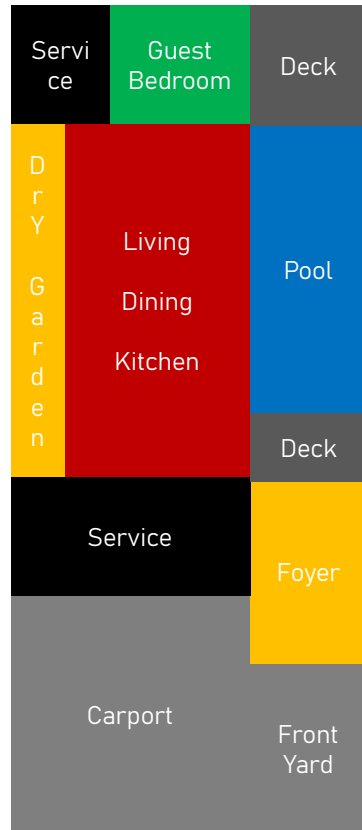

Dalam estetika tradisional Jepang, wabi-sabi (Jepang: 侘寂) merupakan sebuah pandangan dunia yang terpusat pada penerimaan terhadap kefanaan dan ketidaksempurnaan. Estetika tersebut kadang-kadang dijelaskan sebagai salah satu keindahan yang tak sempurna, tak kekal, dan tak lengkap.

Point penting dari tema ini, bertujuan untuk menciptakan sebuah ruangan yang di tekankan untuk menciptakan kesederhanaan dari material yang sederhana mulai dari tipe lantai modul permainan kayu

Theme

Lorem
Ipsum
summary

Ambience

Moodboard

First Floor

Second Floor

zoning

Plan

Prepared by : Andy Moh Perdinan dan Arсистен Academy Team

Floorplan