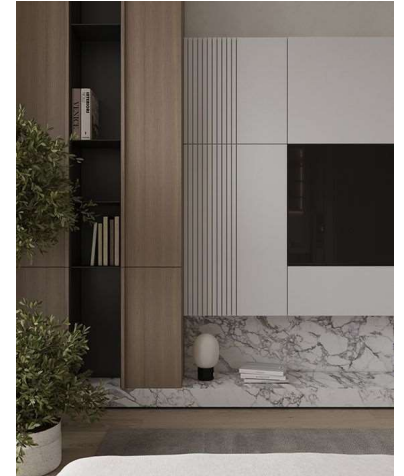

Lorem
Ipsum
summary

Ambience