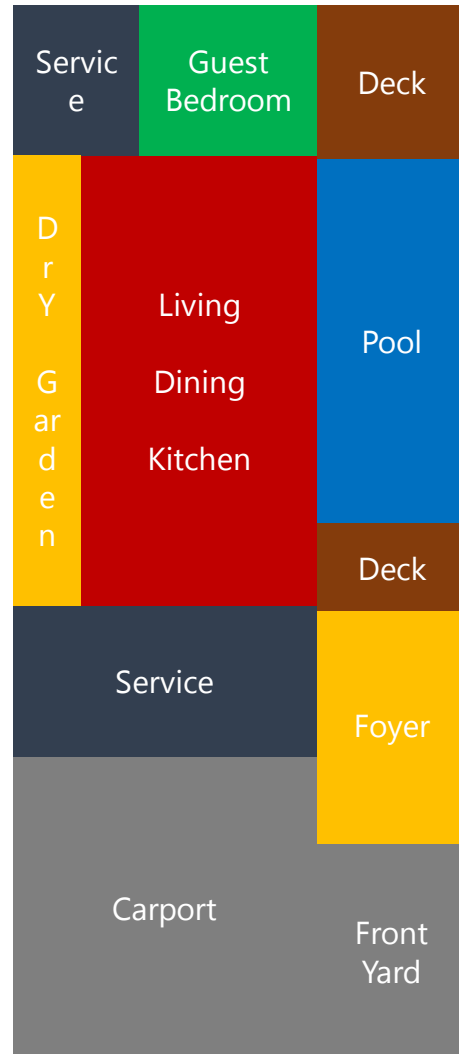

Tema

Menggabungkan unsur alami, atmosfer tropis yang segar, dan desain modern yang minimalis. Penggunaan warna cerah seperti putih atau krem untuk menciptakan kesan terang dan luas. Furnitur dengan desain simpel dan garis bersih digunakan untuk tampilan yang modern, seringkali dari bahan alami seperti kayu. Tanaman hijau yang lebat dan material alami dapat digunakan sebagai aksen untuk menambahkan sentuhan tropis yang menyegarkan.

theme

ambience

moodboard

First Floor

Second Floor

zoning

// plan

Prepared by :

(Who?)

floorplan

<https://api2.enscape3d.com/v3/view/6e6c0c0d-1abf-4af8-84eb-d61b2da47614>

thank you