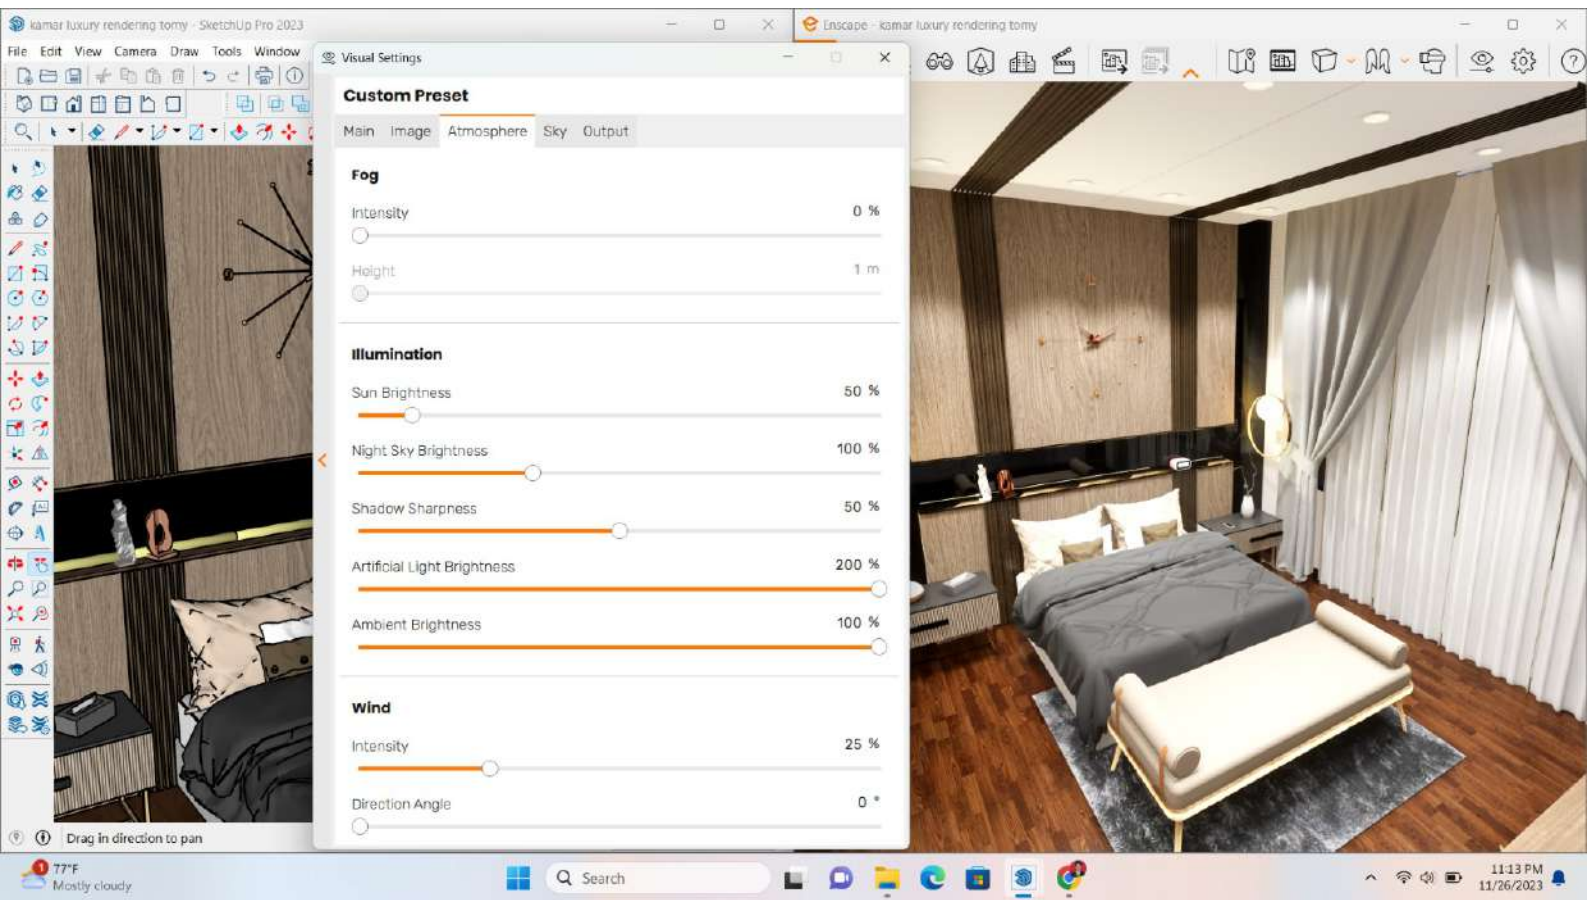

Main | Image | Atmosphere | Sky | Output

Corrections

- Auto Contrast
 - Highlights 0 %
 - Shadows 0 %
- Saturation 100 %
- Color Temperature 6,600 K

Effects

- Motion Blur 50 %
- Lens Flare 50 %
- Bloom 15 %
- Vignette 0 %
- Chromatic Aberration 0 %